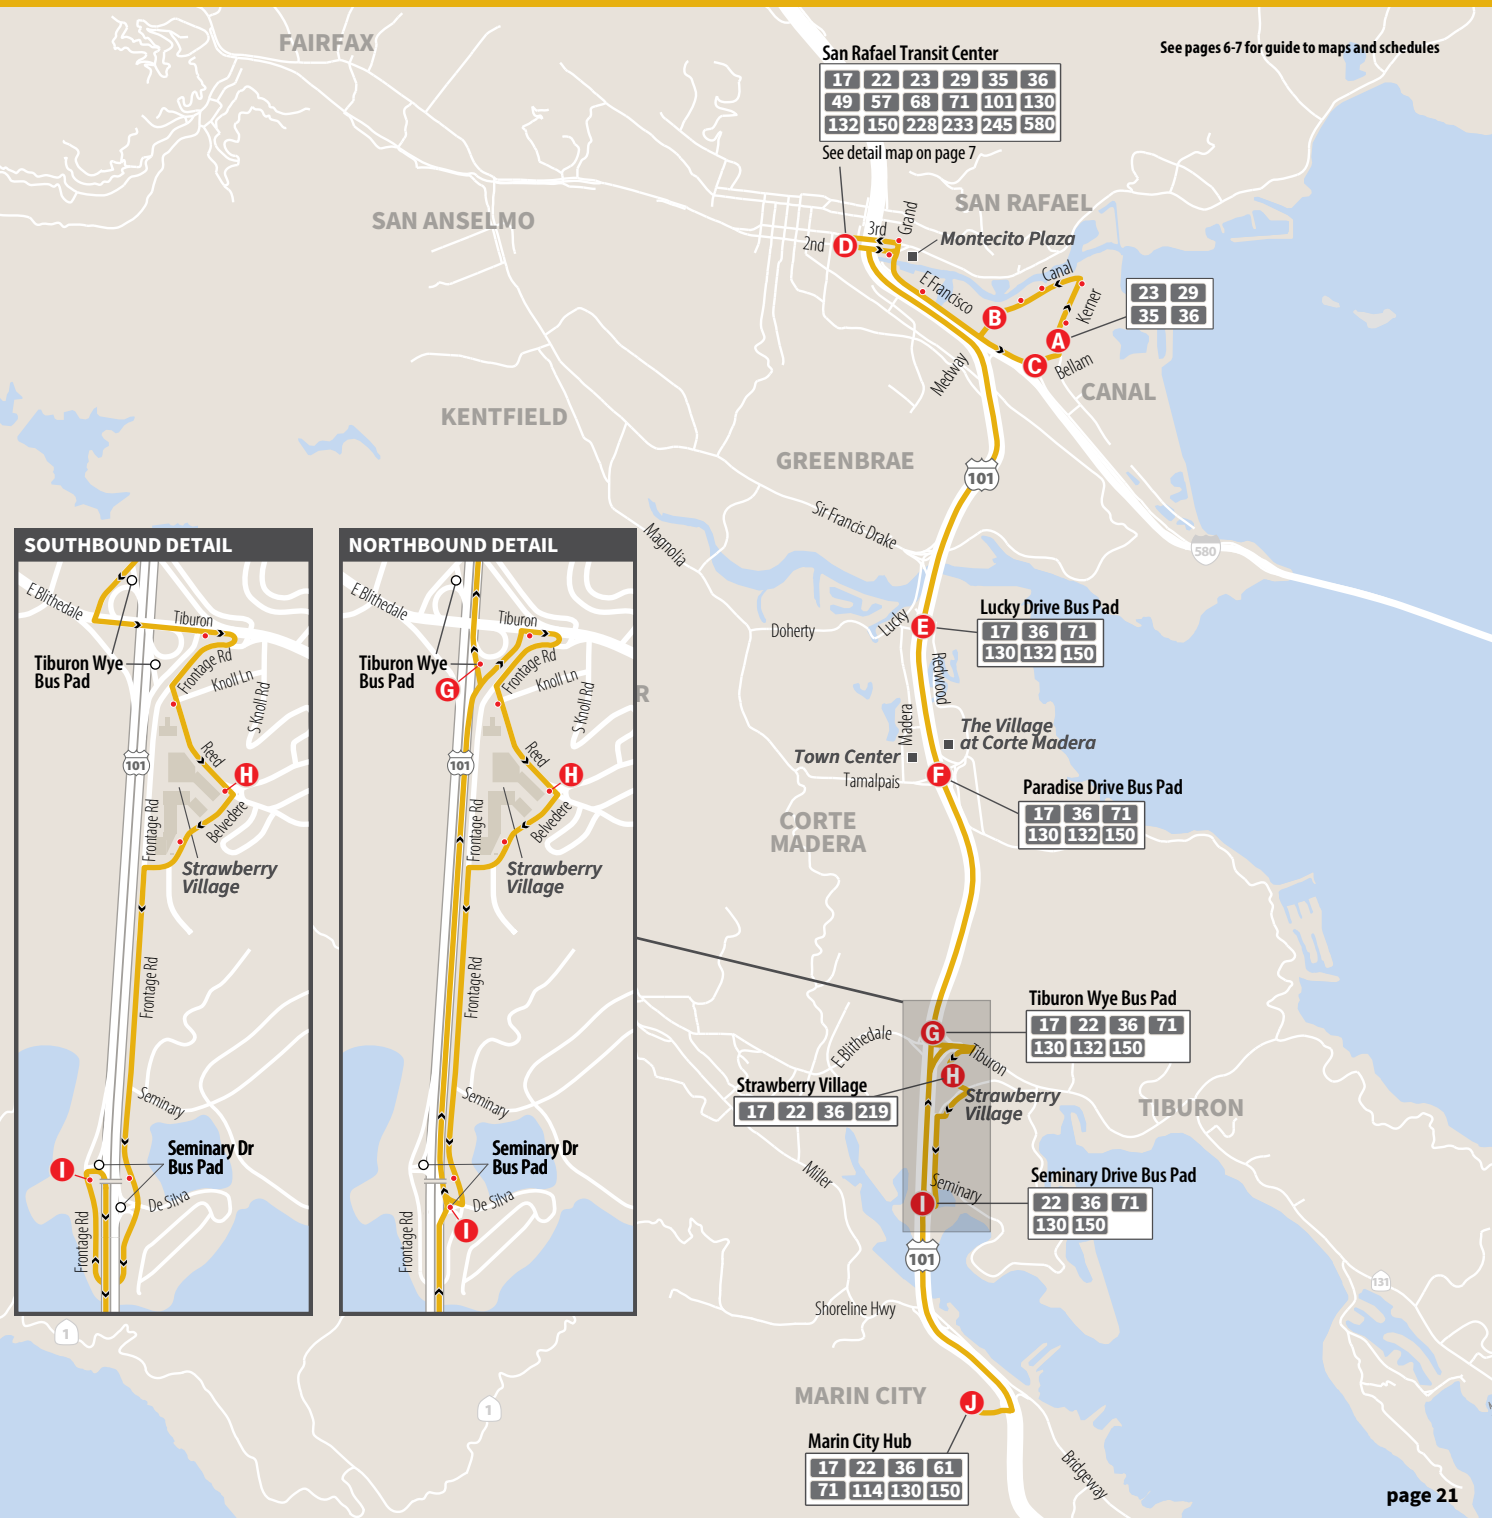

J Marin City Hub	I Hwy 101 @ Seminary Dr Bus Pad	H Strawberry Village Reed Blvd & Belvedere Dr	G Hwy 101 @ Tiburon Wye Bus Pad	F Hwy 101 @ Paradise Dr Bus Pad	E Hwy 101 @ Lucky Dr Bus Pad	Arrive D San Rafael Transit Center	Depart D San Rafael Transit Center	C Bellam Blvd & Francisco Blvd E	A Kerner Blvd & Larkspur St
AM	7:14	7:19	7:23	7:25	7:28	7:29	7:40	7:45	7:50	7:53
	7:44	7:49	7:53	7:55	7:58	7:59	8:10	8:15	8:20	8:23
	8:14	8:19	8:23	8:25	8:28	8:29	8:40	8:45	8:50	8:53
	8:44	8:49	8:53	8:55	8:58	8:59	9:10	9:15	9:20	9:23
	9:14	9:19	9:23	9:25	9:28	9:29	9:40	9:45	9:50	9:53
	9:44	9:49	9:53	9:55	9:58	9:59	10:10	10:15	10:20	10:23
	10:14	10:19	10:23	10:25	10:28	10:29	10:40	10:45	10:50	10:53
	10:44	10:49	10:53	10:55	10:58	10:59	11:10	11:15	11:20	11:23
	11:14	11:19	11:23	11:25	11:28	11:29	11:40	11:45	11:50	11:53
	11:44	11:49	11:53	11:55	11:58	11:59	12:10	12:15	12:20	12:23
PM	12:14	12:19	12:23	12:25	12:28	12:29	12:40	12:45	12:50	12:53
	12:44	12:49	12:53	12:55	12:58	12:59	1:10	1:15	1:20	1:23
	1:14	1:19	1:23	1:25	1:28	1:29	1:40	1:45	1:50	1:53
	1:40	1:45	1:49	1:51	1:54	1:56	2:10	2:15	2:20	2:23
	2:10	2:15	2:19	2:21	2:24	2:26	2:40	2:45	2:50	2:53
	2:40	2:45	2:49	2:51	2:54	2:56	3:10	3:15	3:20	3:23
	3:10	3:15	3:19	3:21	3:24	3:26	3:40	3:45	3:50	3:53
	3:39	3:44	3:48	3:50	3:53	3:56	4:10	4:15	4:20	4:23
	4:08	4:13	4:17	4:19	4:23	4:26	4:40	4:45	4:50	4:53
	4:38	4:43	4:47	4:49	4:53	4:56	5:10	5:15	5:20	5:23
	5:08	5:13	5:17	5:19	5:23	5:26	5:40	5:45	5:50	5:53
	5:43	5:48	5:52	5:54	5:57	5:59	6:10	6:15	6:20	6:23

See pages 6-7 for guide to maps and schedules