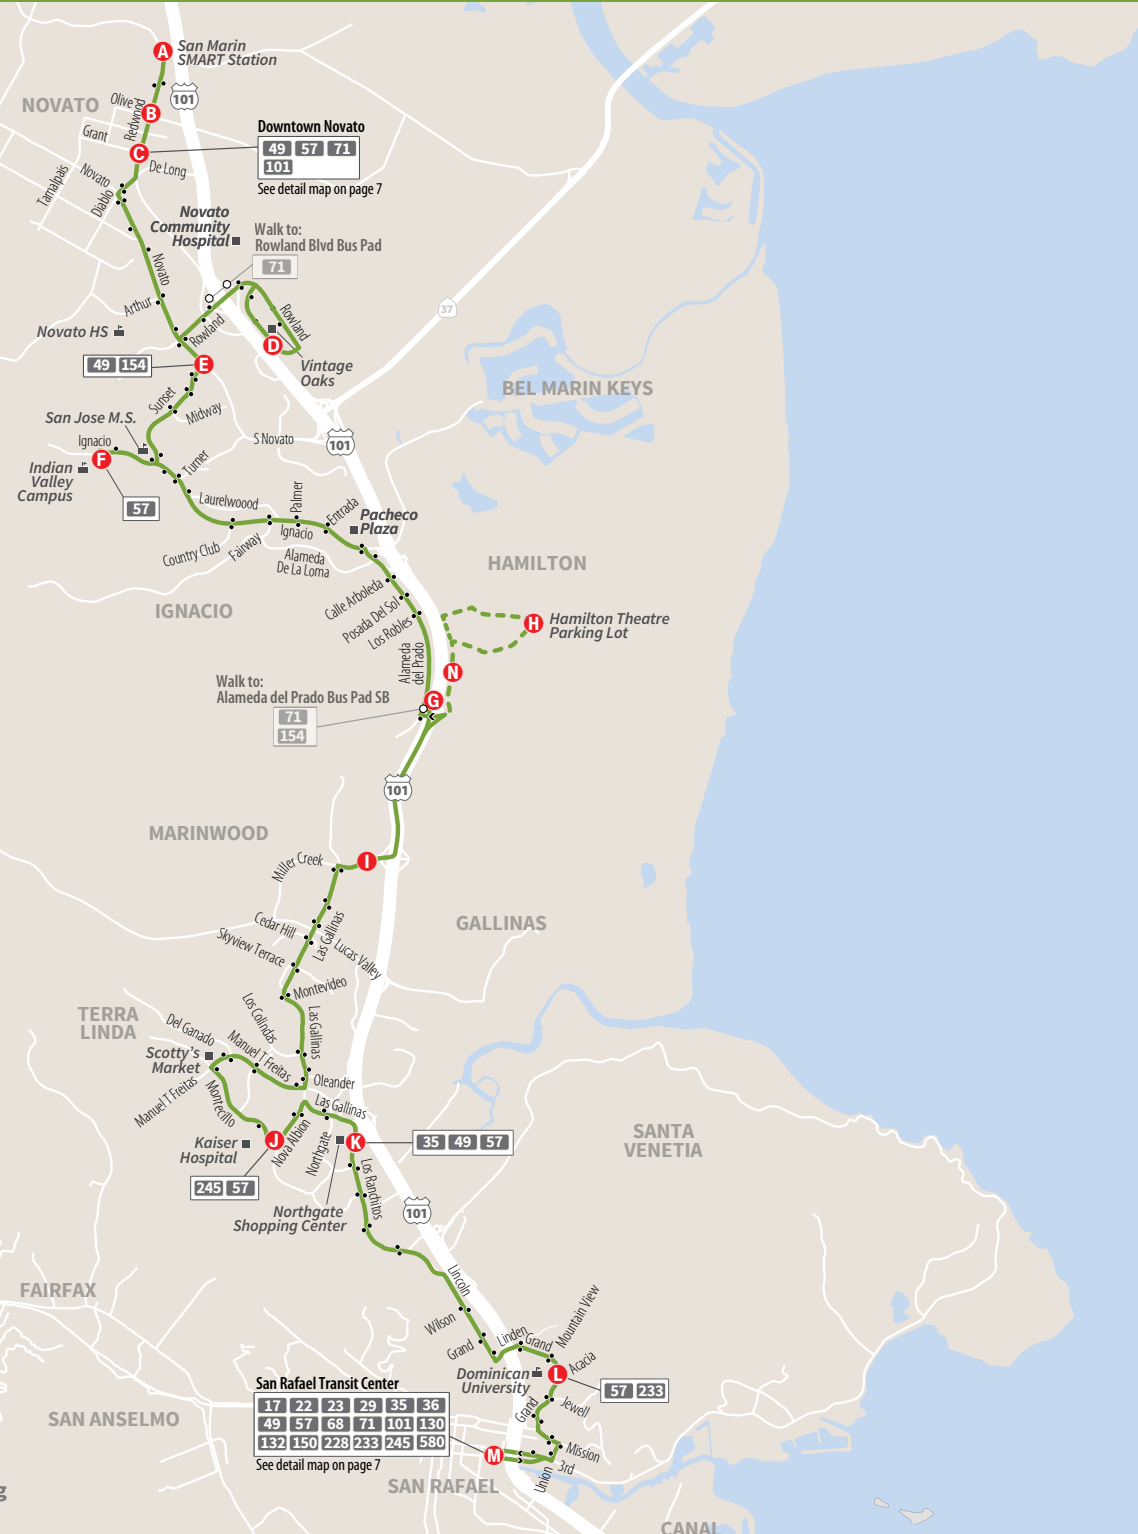

See pages 6-7 for guide to maps and schedules

Monday-Friday

Lunes - Viernes

Southbound to San Rafael

	A Novato San Marin SMART Station	B Redwood Blvd & Olive Ave	C Novato Redwood Blvd & Grant Ave	D Vintage Way At Sleep Train	E S Novato Blvd & Sunset Pkwy	F Indian Valley College	G Alameda Del Prado @ Hwy 101 SB	H Hamilton Theatre Parking Lot	I Miller Creek Rd & Marinwood Av	J Montecillo Rd At Kaiser Hospital Lot A	K Las Gallinas Ave at Northgate Mall	L Dominican University Grand Av & Acacia Av	M San Rafael Transit Center
AM	6:25	6:27	6:29	-	6:38	6:44	6:52	-	6:54	7:06	7:10	7:15	7:25
	6:49	6:51	6:53	7:03	7:09	7:15	7:24	7:32	-	7:40	7:55	8:10	8:25
	7:01	7:03	7:05	7:17	7:23	7:29	7:38	-	7:40	7:55	8:00	8:10	8:25
	8:01	8:03	8:05	8:17	8:23	8:29	8:38	-	8:40	8:55	9:00	9:10	9:25
	8:35	8:37	8:39	8:51	8:57	9:03	9:12	9:20	-	-	-	-	-
	9:10	9:12	9:14	9:26	9:32	9:38	9:47	-	9:49	10:01	10:06	10:15	10:25
	10:10	10:12	10:14	10:26	10:32	10:38	10:47	-	10:49	11:01	11:06	11:15	11:25
	11:10	11:12	11:14	11:26	11:32	11:38	11:47	-	11:49	12:01	12:06	12:15	12:25
PM	12:10	12:12	12:14	12:26	12:32	12:38	12:47	-	12:49	1:01	1:06	1:15	1:25
	1:08	1:10	1:12	1:24	1:32	1:38	1:47	-	1:49	2:01	2:06	2:15	2:25
	1:32	1:34	1:36	1:48	1:56	2:02	2:11	2:19	-	-	-	-	-
	2:08	2:10	2:12	2:24	2:32	2:38	2:47	-	2:49	3:01	3:06	3:15	3:25
	2:27	2:29	2:31	2:43	2:51	2:57	3:06	3:14	-	-	-	-	-
	3:08	3:10	3:12	3:24	3:32	3:38	3:47	-	3:49	4:01	4:06	4:15	4:25
	3:40	3:42	3:44	-	3:53	3:59	4:08	4:18	-	-	-	-	-
	4:08	4:10	4:12	4:24	4:32	4:38	4:47	-	4:49	5:01	5:06	5:15	5:25
	4:32	4:34	4:36	4:48	4:56	5:02	5:11	5:19	-	-	-	-	-
	5:09	5:11	5:13	5:25	5:33	5:39	5:48	-	5:50	6:02	6:07	6:15	6:25
	6:17	6:19	6:21	6:31	6:37	6:41	6:50	-	6:52	7:02	7:07	7:15	7:25
	7:17	7:19	7:21	7:31	7:37	7:41	7:50	-	7:52	8:02	8:07	8:15	8:25
	8:17	8:19	8:21	8:31	8:37	8:41	8:50	-	8:52	9:02	9:07	9:15	9:25